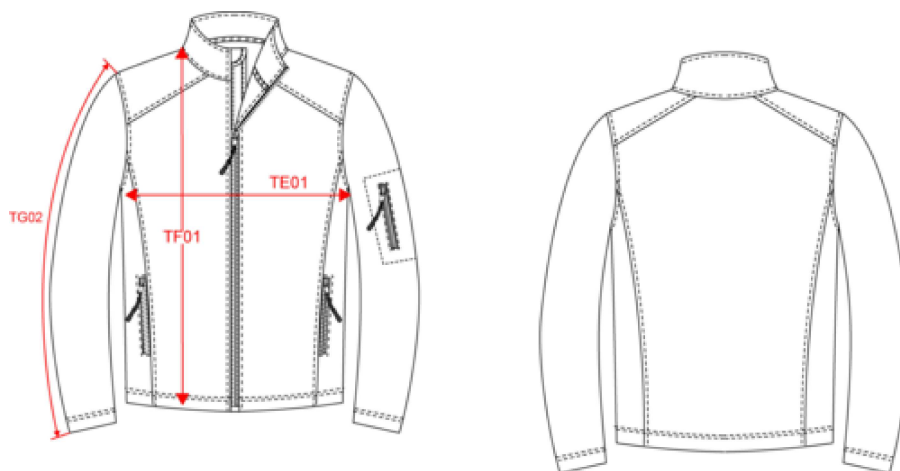

KARIBAN

K401

Veste softshell homme

Dimensions (cm)

Mesures en cm	S	M	L	XL	XXL	3XL	4XL
TE01 - 1/2 largeur poitrine à 1.5cm de l'emmanchure	52.00	55.00	58.00	61.00	64.00	67.00	70.00
TF01 - Hauteur totale de l'HSP	72.20	74.20	76.20	78.20	80.20	82.20	84.20
TG02 - Longueur manche longue	65.00	66.50	68.00	69.50	71.00	72.50	74.00