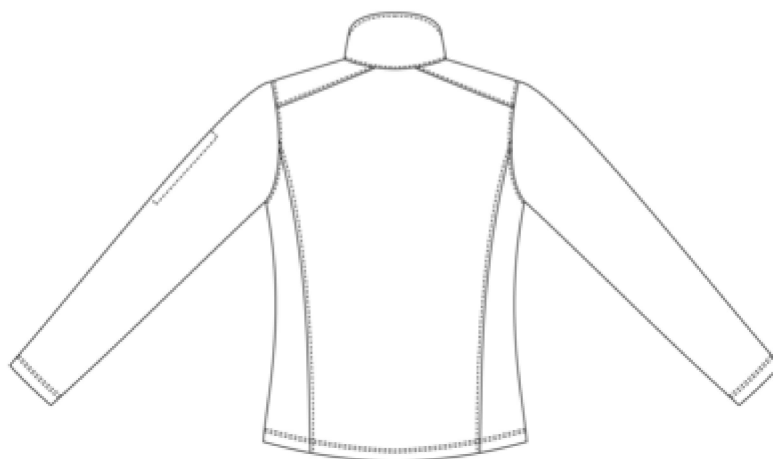

KARIBAN

K400

Veste softshell femme

Dimensions (cm)

Mesures en cm	S	M	L	XL	XXL	3XL	4XL
TE01 - 1/2 largeur poitrine à 1.5cm de l'emmanchure	47.00	50.00	53.00	56.00	59.00	62.00	65.00
TF01 - Hauteur totale de l'HSP	63.75	65.75	67.75	69.75	71.75	73.75	75.75
TG02 - Longueur manche longue	62.50	63.50	64.50	65.50	66.50	67.50	68.50