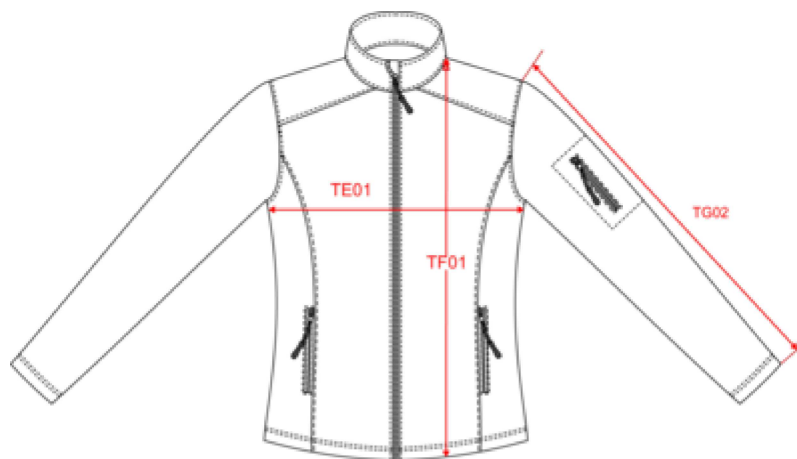

KARIBAN

K400

Veste softshell femme

Dimensions (cm)

Mesures en cm	S	M	L	XL	XXL	3XL	4XL
TE01 - 1/2 largeur poitrine à 1.5cm de l'emmanchure	47.00	50.00	53.00	56.00	59.00	62.00	65.00
TF01 - Hauteur totale de l'HSP	63.75	65.75	67.75	69.75	71.75	73.75	75.75
TG02 - Longueur manche longue	62.50	63.50	64.50	65.50	66.50	67.50	68.50