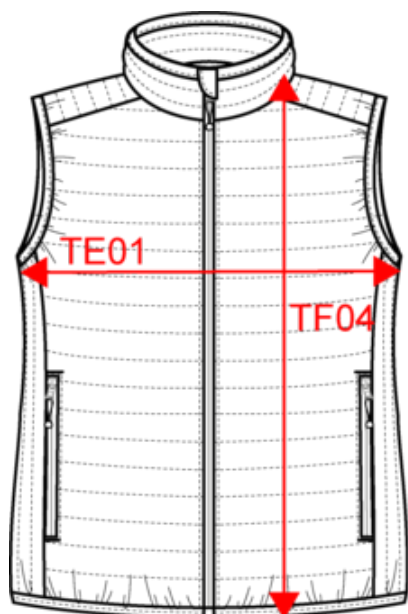

Tableau équivalence des tailles par pays en dernière page.

Informations Complémentaires

Logistique

Pays d'origine

Code douanier

Conditions de lavage

Existe aussi en version

K6113

K6115

KARIBAN

K6114

Doudoune légère sans manches femme

Dimensions (cm)

Mesures en cm	XS	S	M	L	XL	XXL
TE01 - 1/2 largeur poitrine à 1.5cm de l'emmanchure	46.00	49.00	52.00	55.00	58.00	61.00
TF04 - Hauteur totale dos de l'HSP	60.00	62.00	64.00	66.00	68.00	70.00

Logistique  1  15

Sizes	Width (cm)	Height (cm)	Length (cm)	Net weight (kg)	Gross weight (kg)	Pieces/Box	Pieces/Bundle
XS	40.00	26.00	60.00	5.20000	6.20000	15	1
S	40.00	26.00	60.00	5.50000	6.50000	15	1
M	40.00	26.00	60.00	5.80000	6.80000	15	1
L	40.00	26.00	60.00	5.90000	6.90000	15	1
XL	40.00	28.00	60.00	6.10000	7.10000	15	1
XXL	40.00	28.00	60.00	6.30000	7.30000	15	1