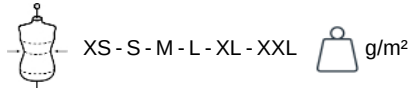

KARIBAN

K6114

Doudoune légère sans manches femme

- Pratique, chaude et ultra légère.
- Matière résistante, souple et facile d'entretien.
- Compressible dans son sac de rangement.

Coloris unis : 100% polyamide. Coloris Marl Silver : 70% polyester / 30%polyamide. Coloris Marl Dark Grey : 70% polyamide / 30% polyester. Garniture intérieure polyamide. Chaude et ultralégère. Compressible dans son sac de rangement. 2 poches zippées devant. Intérieur contrasté : Convoy Grey pour Black, Red, Marl Dark Grey et Marl Silver ; Navy pour Light Royal Blue et Navy ; White pour White. Certifié STANDARD 100 by OEKO-TEX® N° CQ 1007/8, IFTH. Poids moyen en taille M : 294g.

Tableau équivalence des tailles par pays en dernière page.

Informations Complémentaires

Logistique

Pays d'origine

Code douanier

Conditions de lavage

Existe aussi en version

K6113