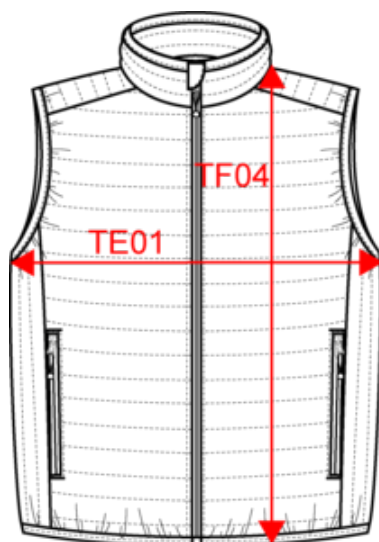

Existe aussi en version

K6114

K6115

KARIBAN

K6113

Doudoune légère sans manches homme

Dimensions (cm)

Mesures en cm	S	M	L	XL	XXL	3XL	4XL
TE01 - 1/2 largeur poitrine à 1.5cm de l'emmanchure	54.00	57.00	60.00	63.00	66.00	69.00	72.00
TF04 - Hauteur totale dos de l'HSP	70.00	72.00	74.00	76.00	78.00	80.00	82.00

Logistique

1

15

Sizes	Width (cm)	Height (cm)	Length (cm)	Net weight (kg)	Gross weight (kg)	Pieces/Box	Pieces/Bundle
S	40.00	26.00	60.00	5.40000	6.40000	15	1
M	40.00	26.00	60.00	5.80000	6.80000	15	1
L	40.00	28.00	60.00	5.90000	6.90000	15	1
XL	40.00	28.00	60.00	6.10000	7.10000	15	1
XXL	40.00	28.00	60.00	6.30000	7.30000	15	1
3XL	40.00	30.00	60.00	6.50000	7.50000	15	1
4XL	40.00	30.00	60.00	6.80000	7.80000	15	1